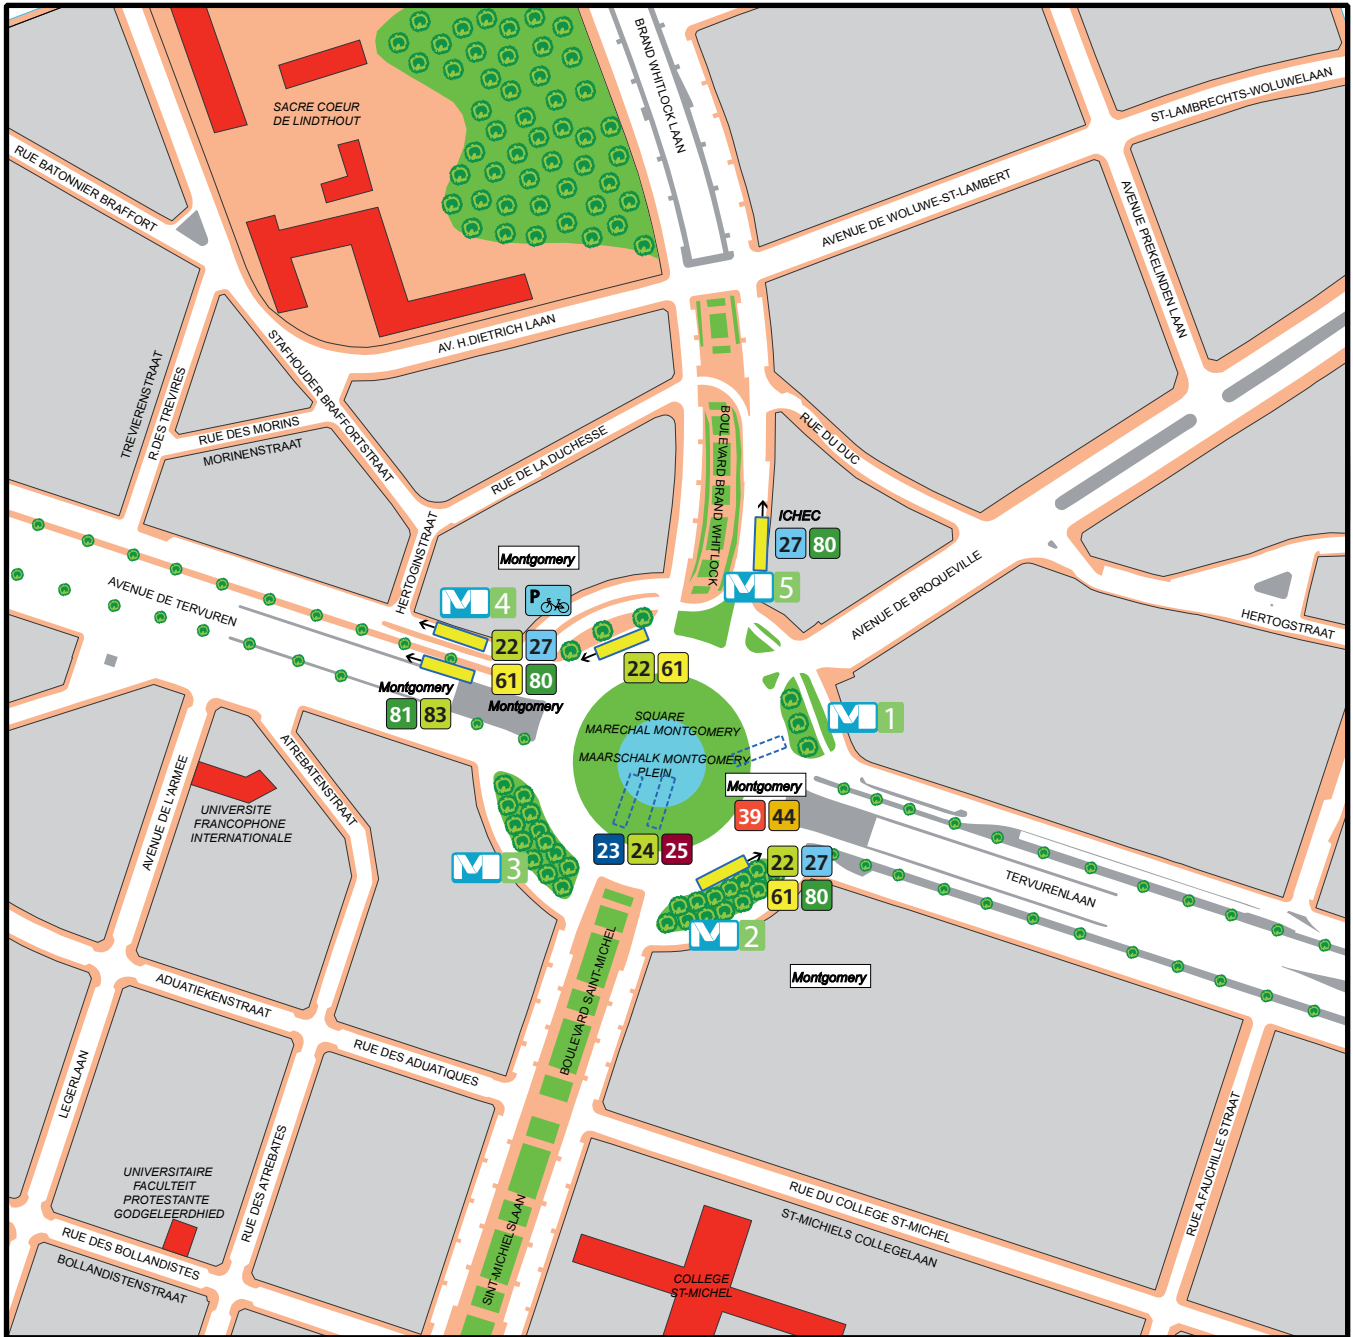

MONTGOMERY

Edition 30.06.2008 Uitgave 30.06.2008

Réalisé avec: Brussels Unifis® - Distribution & Copyright CIRB
Verwezenlijkt door middel van Brussels Unifis® - Verdeling & Copyright CIBG
Cartographie STIB-DOT
Cartographie MIVB-DVA

LEGENDE

Points de vente tickets STIB + adresse		57	Verkooppunten kaartjes MIVB + adres
Entrée/sortie station Métro			Ingang/uitgang Metrostation
Nom arrêt STIB bus/tram	Montgomery		Naam van halte MIVB bus/tram
Terminus STIB bus/tram	Montgomery		Eindpunt MIVB bus/tram
Arrêt STIB bus/tram			Halte MIVB bus/tram
Arrêt STIB sous-sol tram			Ondergrondhalte MIVB tram
Número ligne bus/tram			Nummerlijn MIVB bus/tram
Parking vélo			Fietsparking
Zone piétonne			Wandelizeone

www.mivb.be

070 23 2000

van maandag tot vrijdag van 8 tot 19 uur
(tijdens schoolvakanties tot 18 uur)
en op zaterdag van 8 tot 16 uur.

www.stib.be

070 23 2000

du lundi au vendredi de 8h à 19h
(18h en période de vacances scolaires)
et le samedi de 8h à 16h.